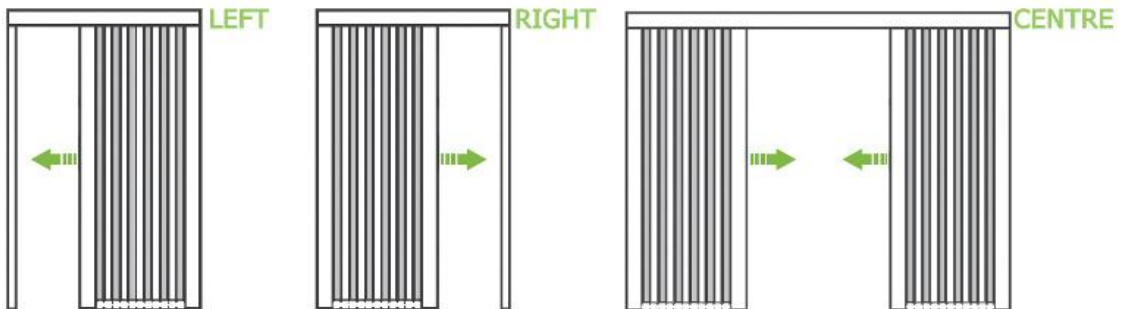

Extrudált alumínium keret, melybe felszerelés
után a pliszét csak bele kell pattintani. A keretet
az ár tartalmazza. Láncos működtetés. Két

oldalról húzás
+ 15.000 Ft/db.

Minimum ár 1,9m²

Bruttó ár/m²

Fehér, barna: **43.180 Ft**

Egyszínű szinter: **+30%**

Erezetes szinter
(dió, mahagóni,
aranytölgy, világosfa) **+50%**

**Pliszé
szűnyoghálók
lehetséges
működései**

**Az árak listaárak! Állandó akciók, folyamatos kedvezmények.
Konkrét árajánlat miatt keressen minket!**