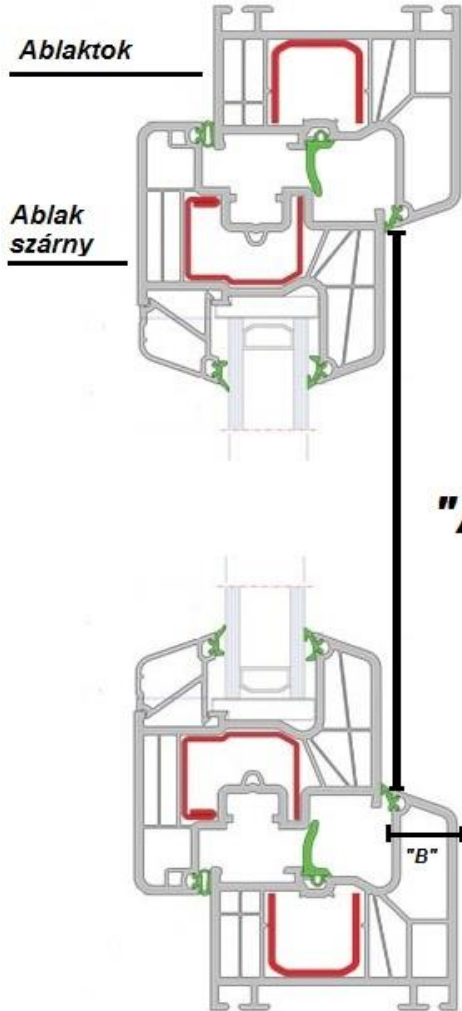

Peremes Szúnyogháló bemérése

"A" = falc méret. Bemérése a gumitól, gumiig történik.

"B" = rögzítő fül mérete. A rögzítő fül méretét a profil szélesített peremétől számítjuk.

Rögzítő fülek méretei:

"0" (teljesen egyenes)