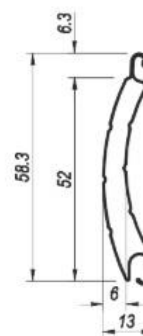

Mocsártölgy

Sötétbézs

PROFIL: PA-52

Profil magasság:	52 mm
Mennyiség méterenként:	19 szál
Maximum szélesség:	3700 mm
Maximum terület:	8,0m ²
Súly/ m ² :	3,0 kg

Elérhető színek PA-52

Fehér

Szürke

Bézs