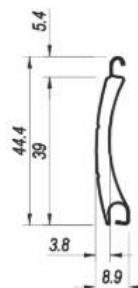

A műanyag lamella ajánlott maximum szélessége 120 cm, maximum magassága pedig 180 cm. A műanyag palást leengedett állapotában behullámosodás előfordulhat. Ez csak esztétikai hiba, működését nem befolyásolja, garancia nem vonatkozik rá!

Tekeredési táblázatok, palást színek

Aluminium Lamellák

PROFIL: PA-39

Profil magasság:	39 mm
Mennyiség méterenként:	26 szál
Maximum szélesség:	2500 mm
Maximum terület:	6,5 m ²
Súly/ m ² :	2,8 kg

Elérhető színek PA-39