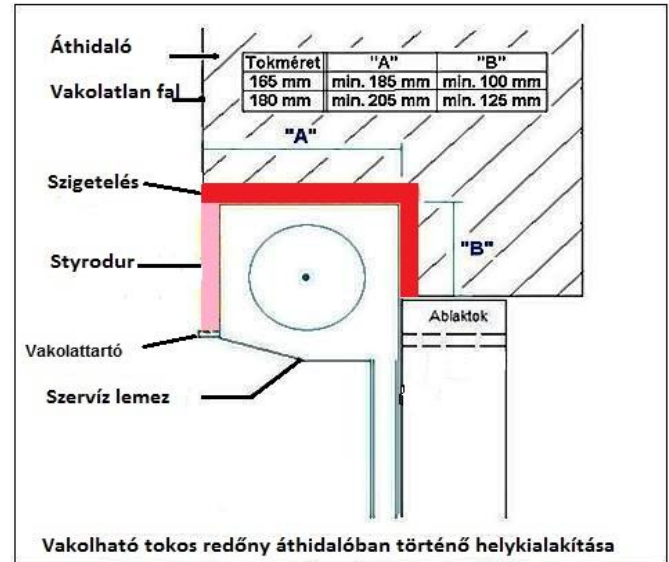

Metszet rajzok, garancia

R-M Plusz - felsőtokos redőnyrendszer

R-M Plusz illesztősínek, natúr extrudált alumíniumból, 6 méteres kiszerelésben, 4 alaptípusban