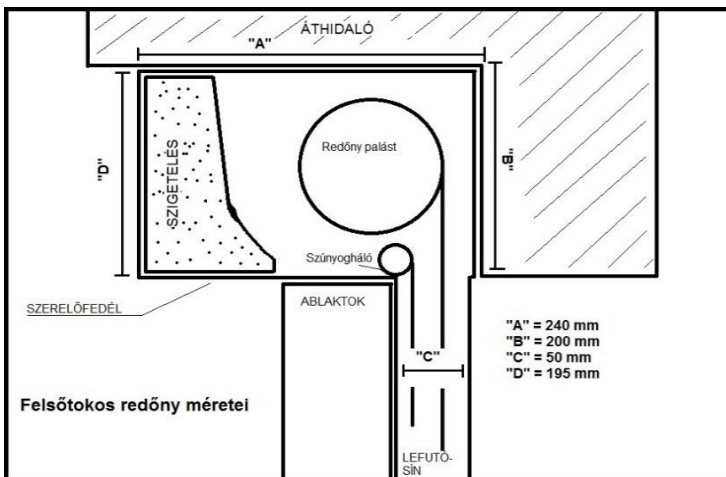

Metszet rajzok, garancia

R-M Plusz - felsőtokos redőnyrendszer

R-M Plusz illesztősínek, natúr extrudált alumíniumból, 6 méteres kiszerelésben, 4 alaptípusban