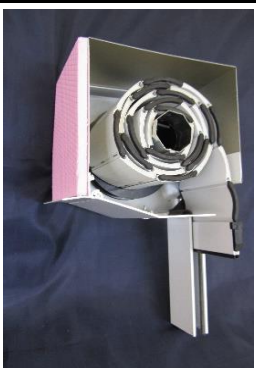

Vakolható alumínium redőny

Alumínium tokvég, lindab tok, acél tengely, alumínium kezdőléc rejtett ütközővel, extrudált alumínium vakolóléc és szerelőfedél, fém csapággy, 39 mm-es alumínium lamella, kefézett alumínium lefutó.

Rendelhető szélesített tokvéggel, a jobb vakolhatóság érdekében, + 500 Ft/db

Bruttó ár/m²

Sima: 30.480 Ft

Kombi: 39.370 Ft