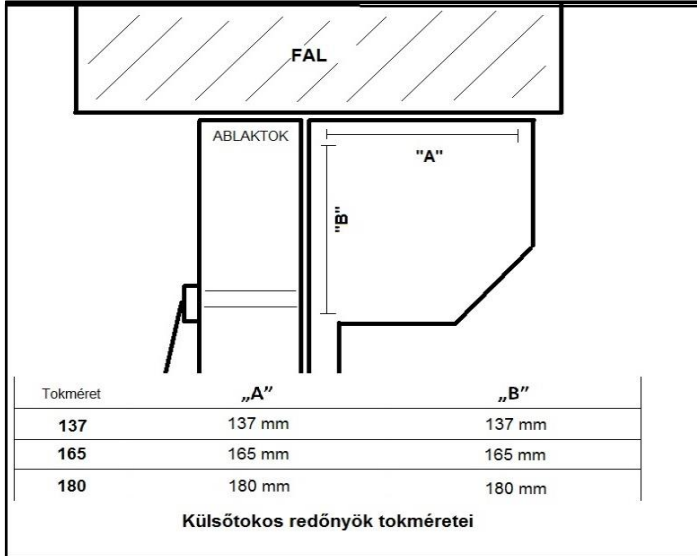

Metszet rajzok, garancia

R-M Plusz - felsőtokos redőnyrendszer

R-M Plusz illesztősínek, natúr extrudált alumíniumból, 6 méteres kiszerelésben, 4 alaptípusban